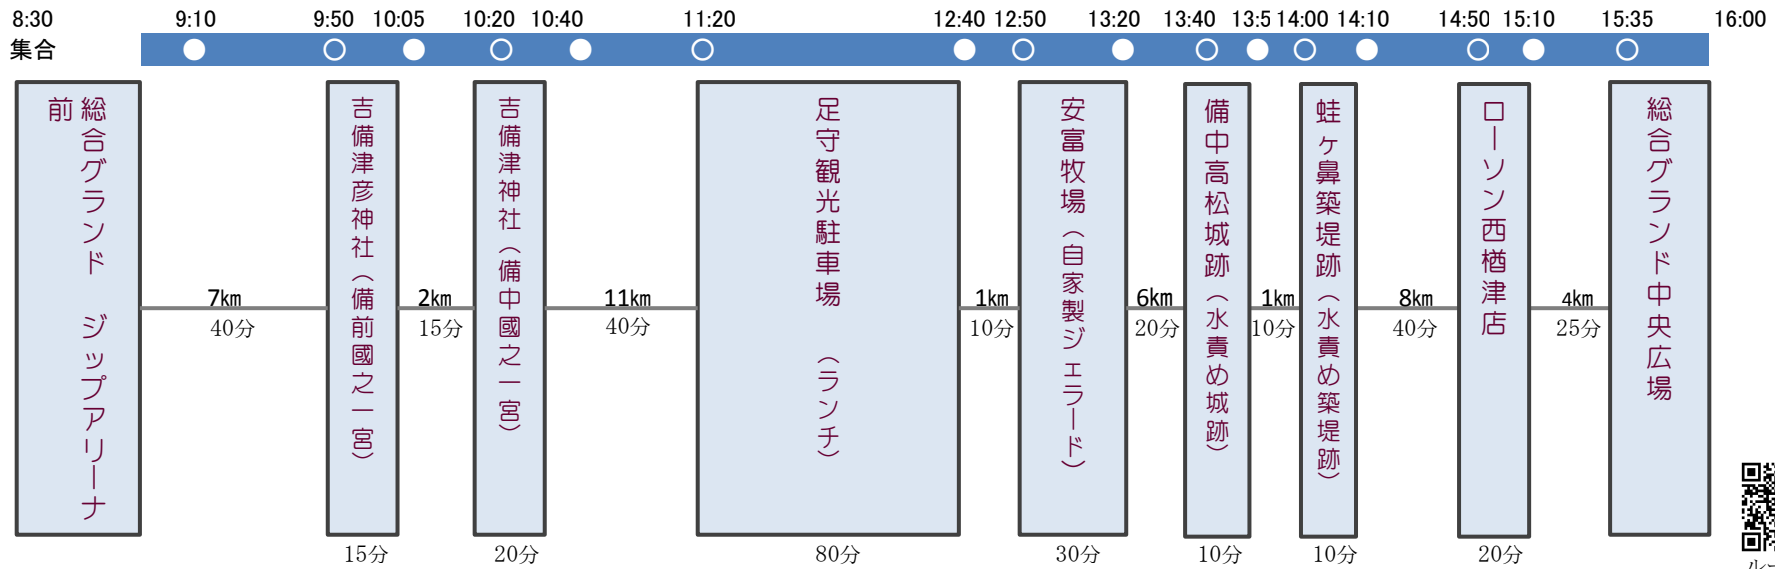

足守オータムRIDE&散歩

<40km> ※ほぼ、平坦なコースです。

28/oct/2018

<作成:2018.9.15 サイクルシフト>